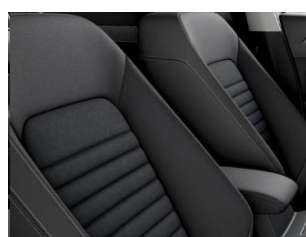

Комбинированная обивка сидений из искусственной замши/кожи черного цвета "Titanium"