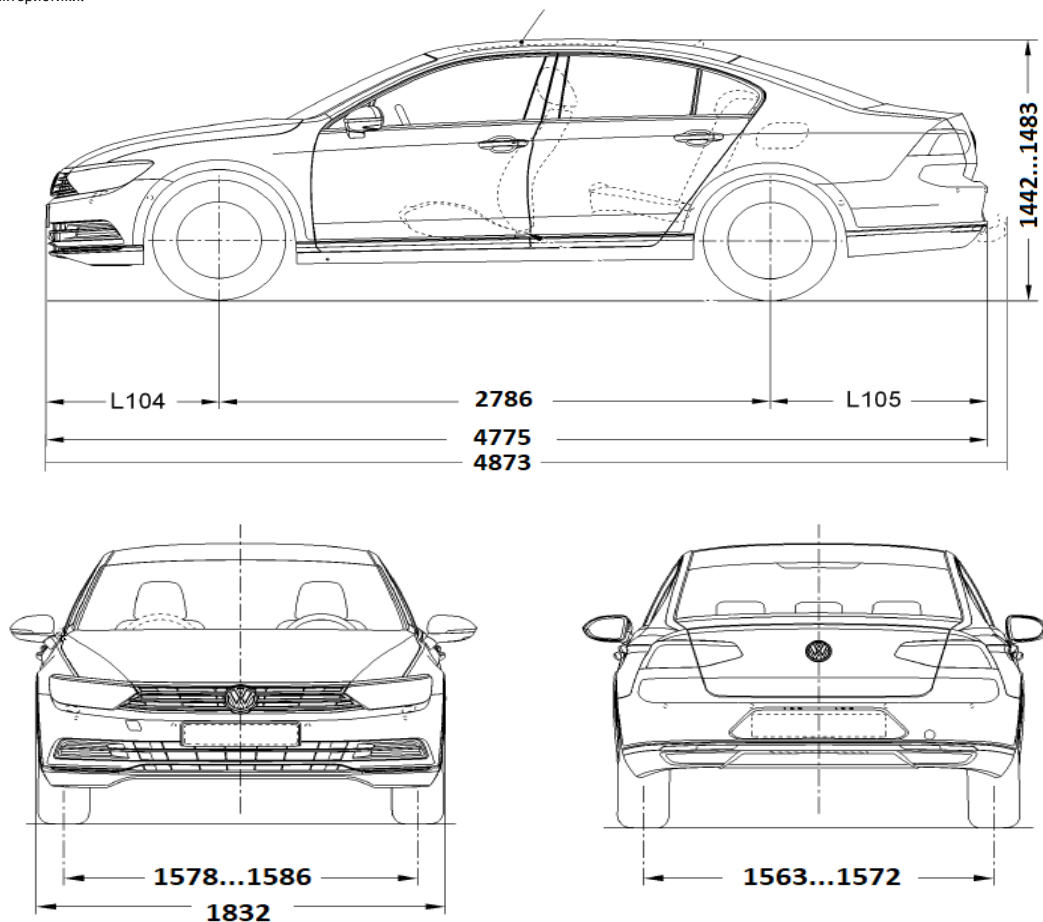

Прочие размеры

Диаметр разворота, м	11,7			
Объем багажного отделения при разложенных и сложенных задних сиденьях, л	585-1152			
Объем топливного бака, л	59	66	59 (опция 66)	66

*** Указанные значения получены в результате измерений, проведенных в соответствии с требованиями законодательства. Эти данные не являются характеристиками одного конкретного автомобиля и не представляют собой часть коммерческого предложения, а служат лишь для сравнения различных типов автомобилей. Реальные показатели расхода топлива и объема выбросов CO₂ зависят не только от эффективности переработки топлива системами автомобиля, но и от стиля вождения и других нетехнических факторов (например, характера окружающей среды). Дополнительное оборудование и аксессуары (навесные элементы оснащения, шины и т.д.) могут изменить такие параметры автомобиля, как масса, сопротивление качению и аэродинамика, и, наряду с погодными и дорожными условиями, повлиять на его динамические характеристики.